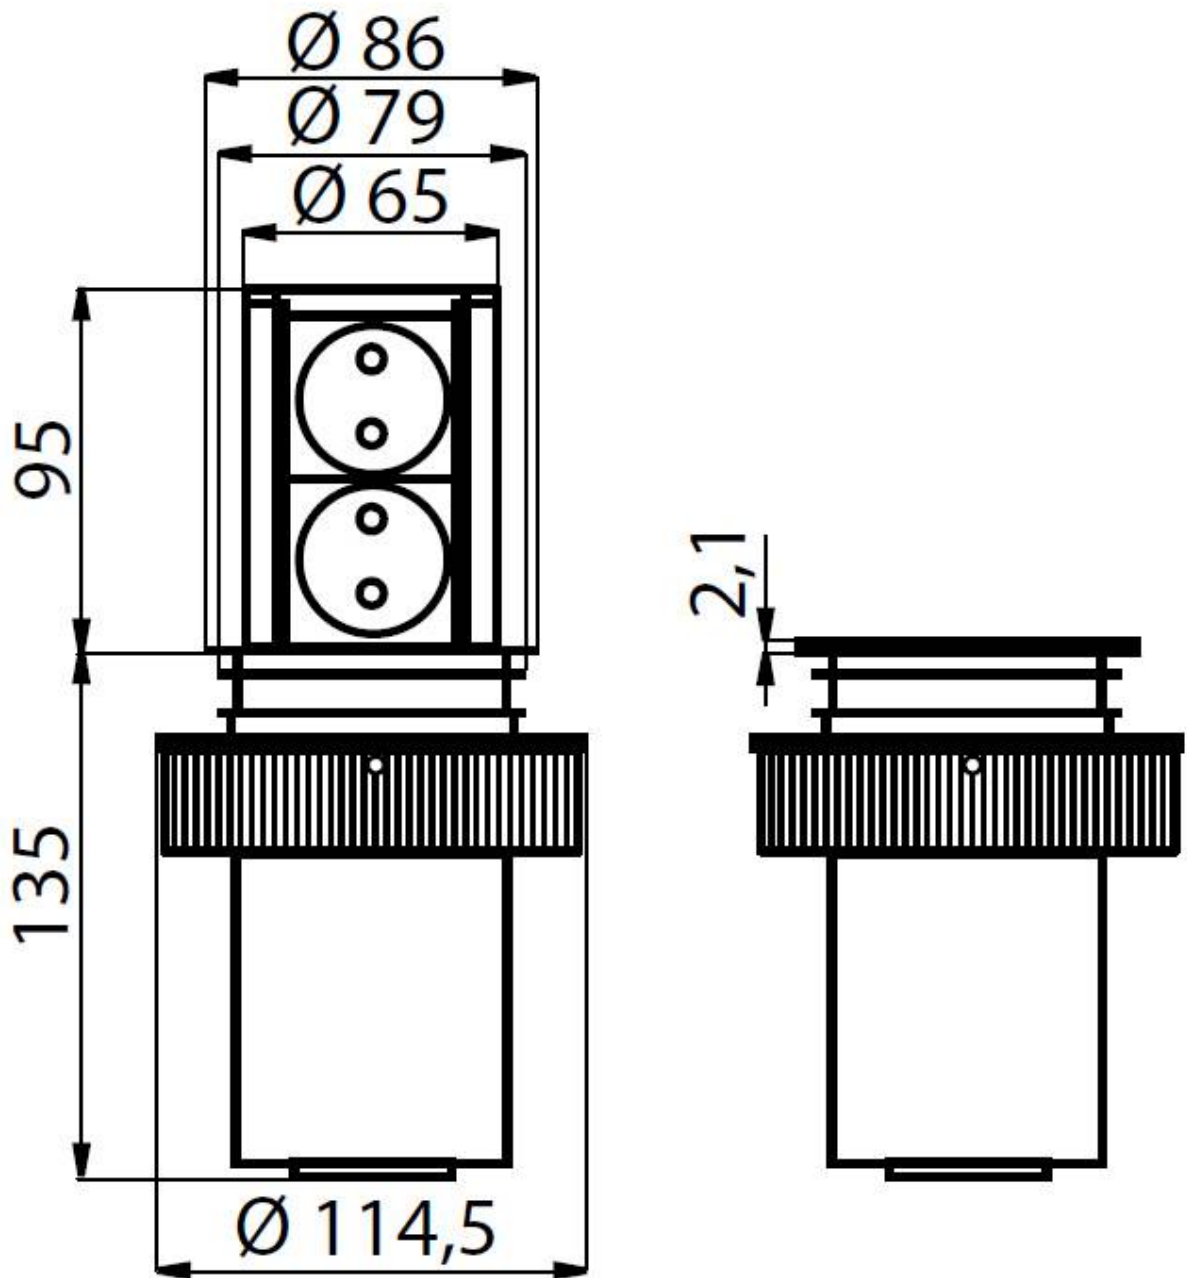

## Casper

Portaprese da incasso

Codice: 8000 014

**Torretta portaprese estraibile push** -2 prese Schuko  
Cavo alimentazione in dotazione

### DETTAGLI

Foro incasso  $\varnothing$  80 mm

---

Note: È consigliabile mantenere una distanza di 40 cm da lavelli o piani cottura (indice di protezione IP20)

---

Spessore max top 60 mm

---

Tipologia accessorio Accessori per top

## DATI TECNICI